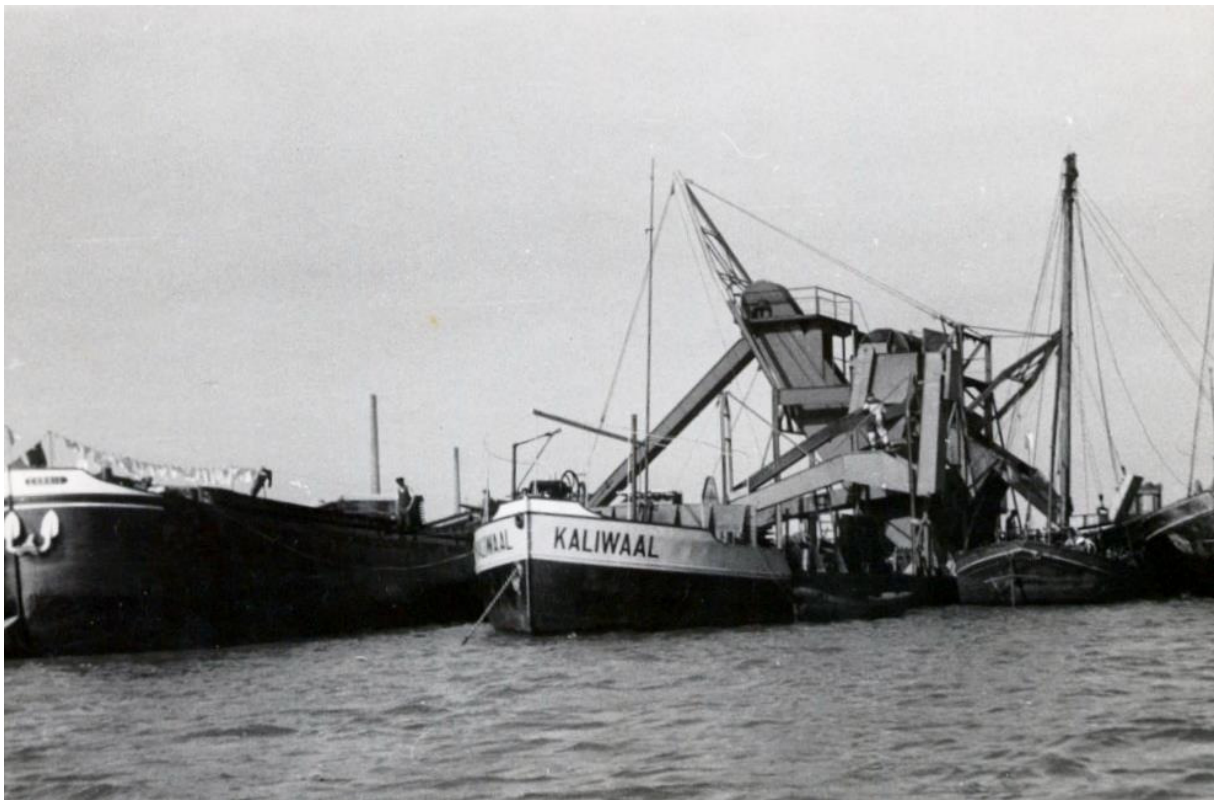

Boven-Leeuwen 1958 – 1960 Kaliwaal 40 (in de roeiboot: uitvoerder Tinus Thomassen)

grindzuiger Kaliwaal 1

luchtfoto 1956 van de Kaliwaal te Boven-Leeuwen

1956-1957 (linksboven zie je de Waalbandijk en de afrit Tesstraat bij huidige ingang Kaliwaal)